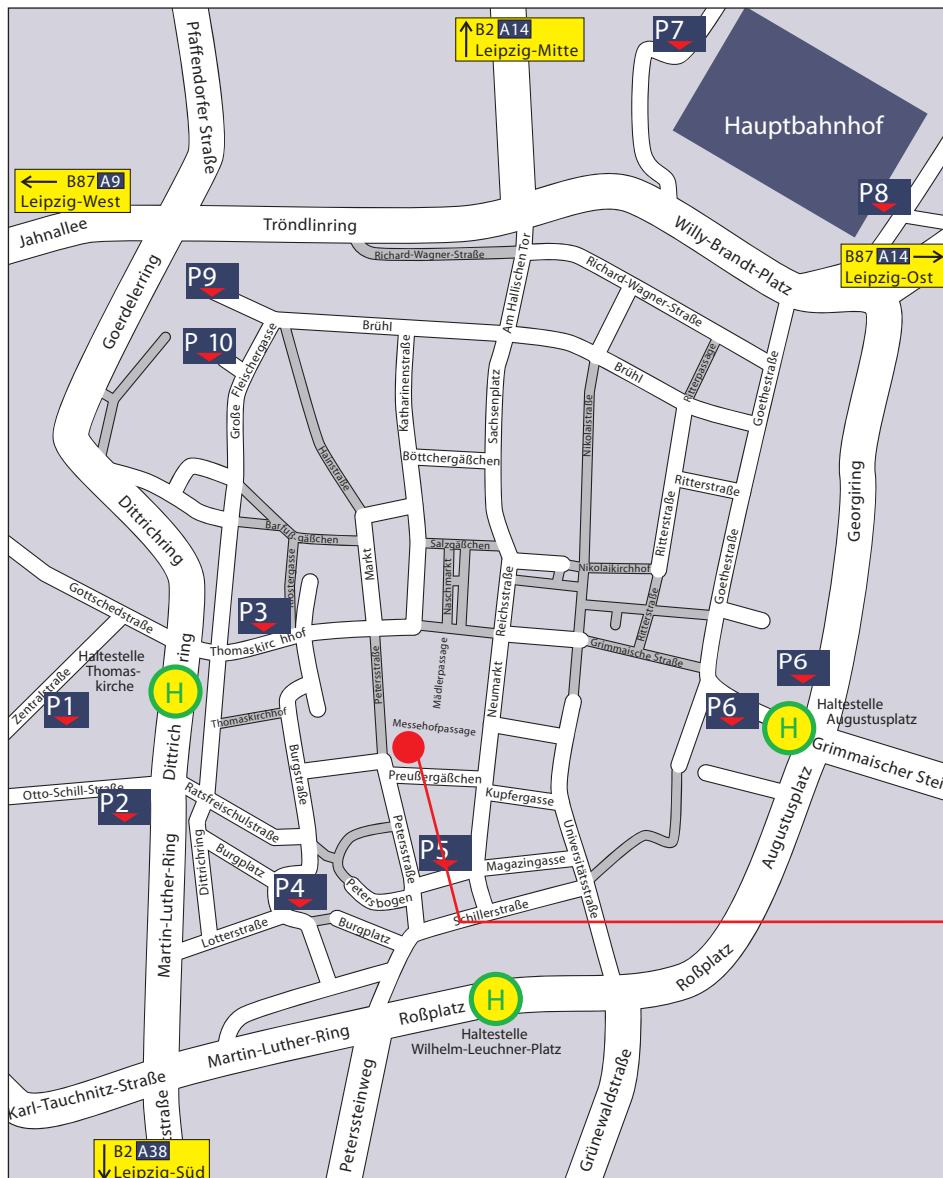

Anfahrtsbeschreibung

Sie finden unsere Kanzlei im Zentrum von Leipzig innerhalb des Innenstadtrings in der Messehofpassage (zwischen Petersstraße und Neumarkt) unweit der Thomaskirche.

Anfahrt mit dem PKW

Sie verlassen die A 14 an der Abfahrt Leipzig Mitte (AS 23) und fahren anschließend über die B 2 und B 6 Richtung Stadtzentrum. Kommen Sie von der A 9, nehmen Sie die Abfahrt Leipzig-West (AS 17) und fahren weiter über die B 181 und B 87 Richtung Zentrum. Auf dem Innenstadtring folgen Sie der Beschilderung zu den Parkmöglichkeiten der Parkhäuser Karstadt (P5), Burgplatz (P4) oder Marktgalerie (P3). Von dort sind wir in ca. 2 Minuten zu Fuß zu erreichen.

Anfahrt mit öffentlichen Verkehrsmitteln

Sie erreichen uns über die Straßenbahnhaltestellen Augustusplatz (Linien 4, 7, 8, 10, 11, 12, 15, 16), Wilhelm-Leuschner-Platz (Linien 2, 8, 9, 10, 11) oder Thomaskirche (Linie 9). Von allen Haltestellen ist unsere Kanzlei in ca. 5-8 Minuten zu Fuß erreichbar. Auch mit der Buslinie 89 ist eine Anreise über die Haltestelle Markt möglich.

SOMMERFELD VAN SUNTUM FRICK^{RE}

Anwaltshaus
im Messehof Leipzig
Petersstraße 15
04109 Leipzig

Telefon: +49 (0)341 240 868 20
Telefax: +49 (0)341 240 868 99